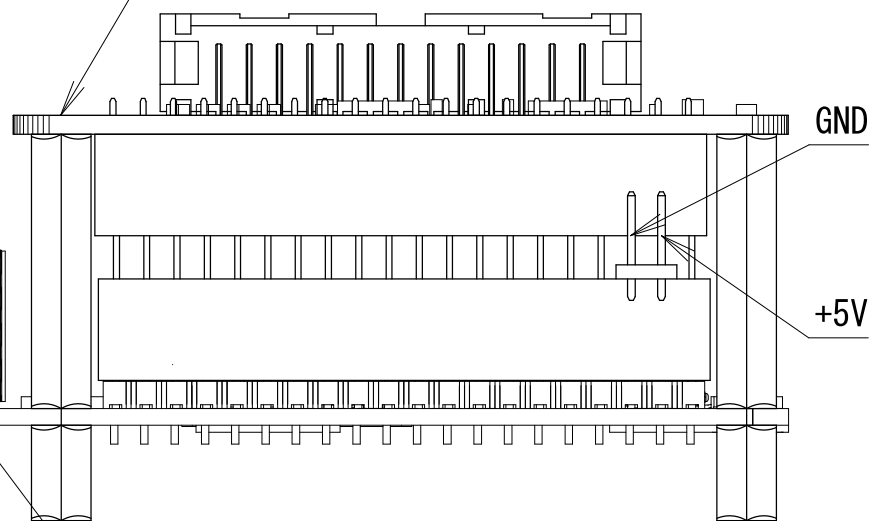

ラズベリーパイ2/3/4用絶縁デジタル入出力HAT

ラズベリーパイ

※推奨ヒートシンク高さ:15mm以下(両面テープ等含む)

※本商品にはラズベリーパイ本体、ヒートシンク、ファンは含まれません