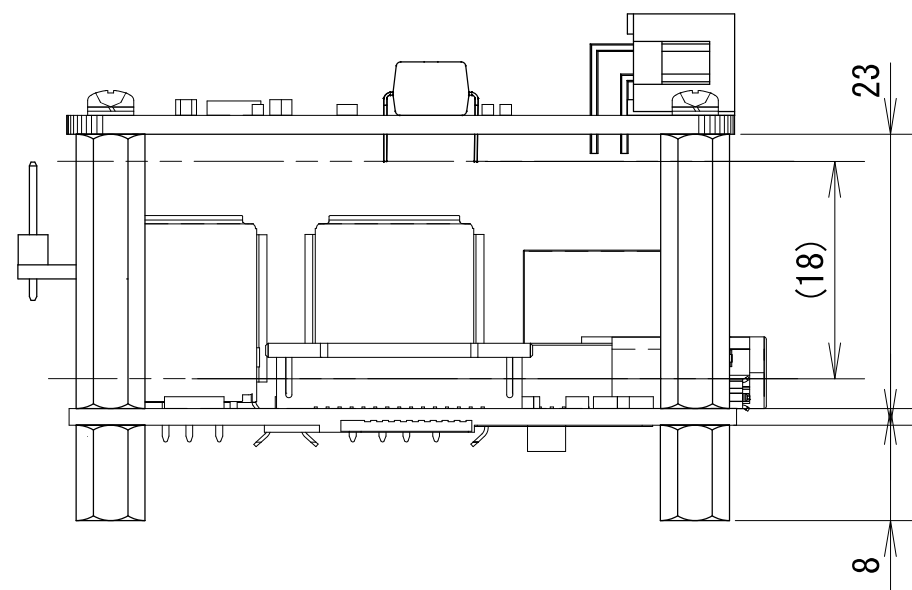

ラズベリーパイ2/3/4用絶縁デジタル入出力HAT

ラズベリーパイ

※推奨ヒートシンク高さ:15mm以下(両面テープ等含む)

※本商品にはラズベリーパイ本体、ヒートシンク、ファンは含まれません